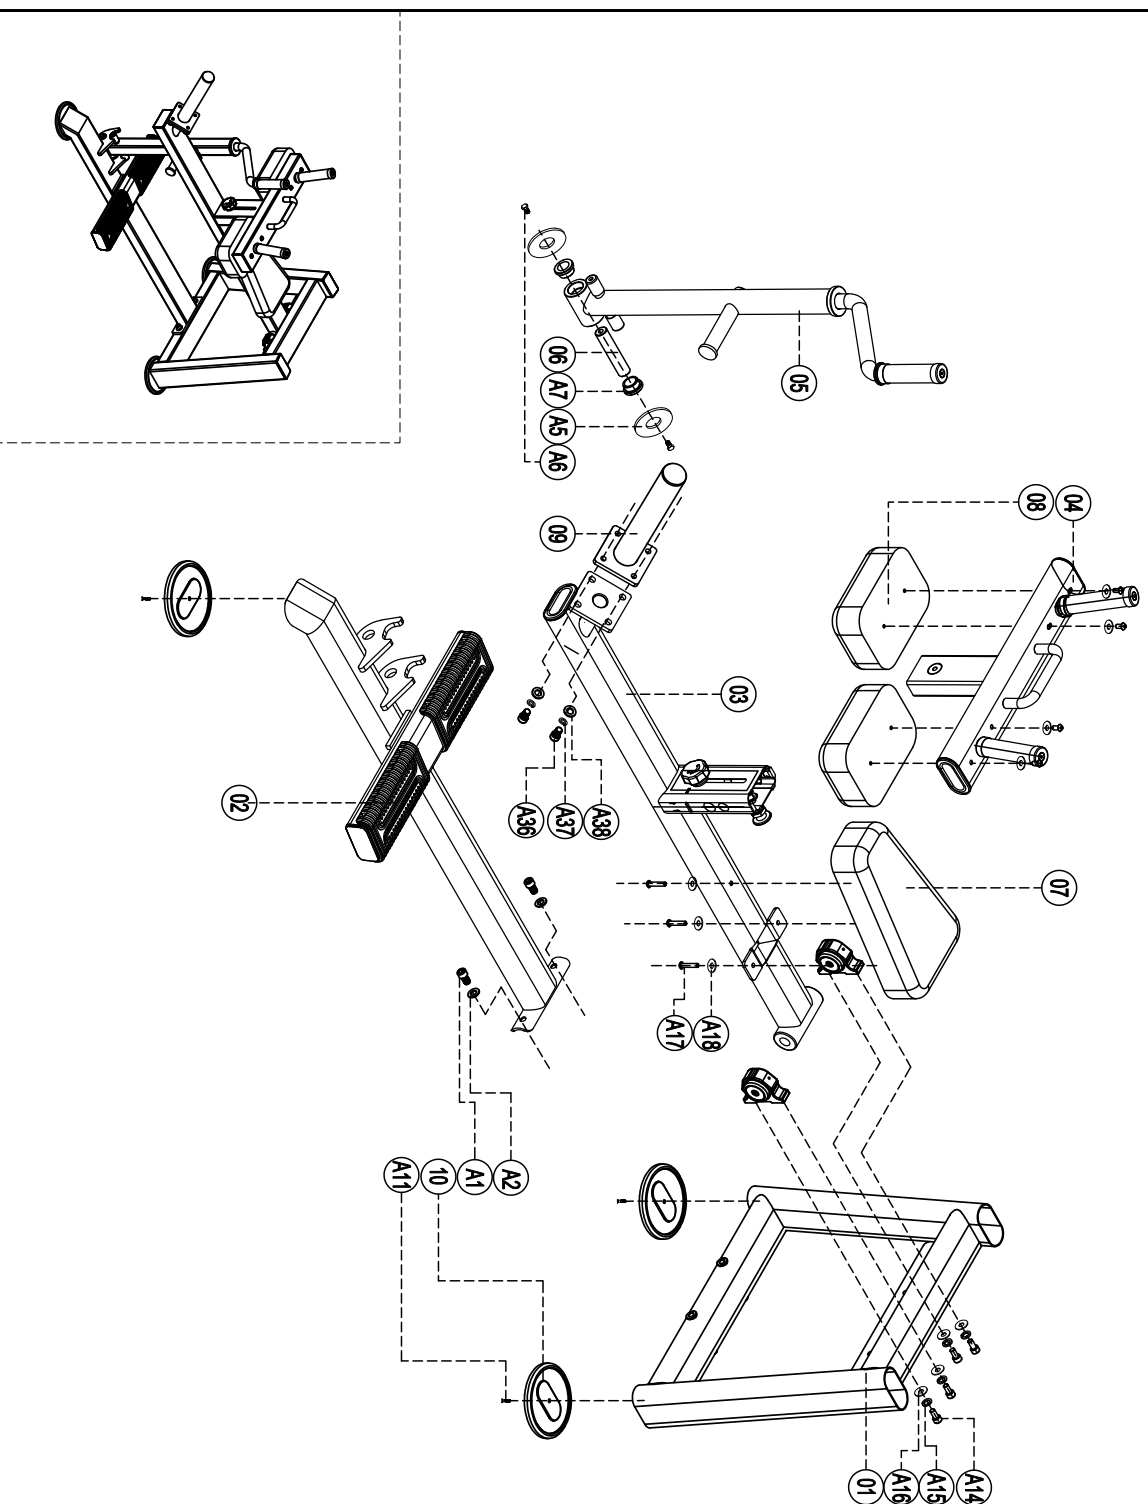

3. ТЕХНИЧЕСКИЕ ХАРАКТЕРИСТИКИ

Габариты (мм)	1500 x 720 x 1020
Вес (кг)	55

Рама тренажера - овальная труба 110 x 60 x 2,5 мм. Подпятники круглой формы.

4. МАРКИРОВКА

Перед упаковкой на каждый продукт наносится табличка с названием. Табличка расположена на конструкции так, чтобы ее было видно и показывает все данные и технические характеристики, полезные для установщика, пользователя и персонала по техническому обслуживанию.

7. СВЕДЕНИЯ О ПРИЕМКЕ

Дата выпуска	
Дата продажи	

Печать организации поставщика

М.П.

Exploded

U2062 Seated Calf

please note :prats didn't demolitionne part and fast eners not listide on the introduction

A38	Flat washer	φ 12	4
A37	Spring washer	φ 12	4
A36	Socket cap inner hex screw	M12*25	4
A18	Flat washer	φ 8	8
A17	Cup head inner hex screw	M8*7.5	8
A16	Flat washer	φ 10	4
A15	Spring washer	φ 10	4
A14	Socket cap inner hex screw	M10*20	4
A11	Sink inner hex screw	M6*25	3
A7	Nylon cover		2
A6	Outer hex screw	M12*20	2
A5	Big washer	φ 30*11.5	2
A2	Flat washer	φ 10	2
A1	Socket cap inner hex screw	M12*35	2
10	Baseboard		3
09	Sleeve set		1
08	Leg pressing cushion		2
07	Cushion		1
06	Connector		1
05	Locating frame		1
04	Leg pressing frame		1
03	Seat frame		1
02	Bottom connector		1
01	Main frame		1
serial number	name		quantity