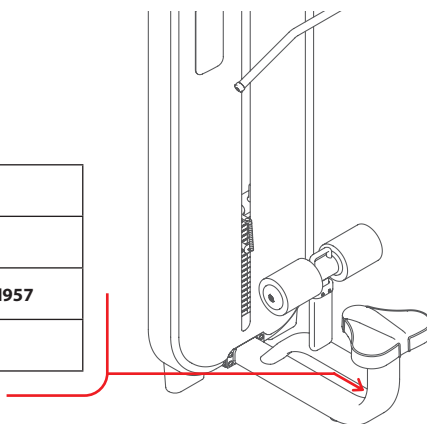

1. ВВЕДЕНИЕ

Техническое описание предназначено для изучения конструкции товара. Содержит технические данные, необходимые для обеспечения правильной его эксплуатации.

2. НАЗНАЧЕНИЕ

Тренажер предназначен для развития мышц голени – прежде всего камбаловидной мышцы. Выполняемое упражнение – разгибание голеностопа в положении сидя. Нагрузка в нем прикладывается к бедрам, что исключает давление на позвоночный столб. Конструкция опор повышает устойчивость скамьи. Скамья изготовлена из прочных материалов и имеет достаточную жесткость.

3. ТЕХНИЧЕСКИЕ ХАРАКТЕРИСТИКИ

Габариты (мм)	1500 x 720 x 1020
Вес (кг)	55

Рама тренажера - овальная труба 110 x 60 x 2,5 мм. Подпятники круглой формы.

4. МАРКИРОВКА

Перед упаковкой на каждый продукт наносится табличка с названием. Табличка расположена на конструкции так, чтобы ее было видно и показывает все данные и технические характеристики, полезные для установщика, пользователя и персонала по техническому обслуживанию.

Type Артикул	
Class Класс	S
Standard Стандарт	GB17498/EN957
Individual code NO Индивидуальный серийный номер	

5. МЕРЫ БЕЗОПАСНОСТИ

При проектировании и изготовлении силовых тренажеров были соблюдены критерии и приняты меры, необходимые для соответствия основным положениям безопасности директив UNI EN ISO 20957 и UNI EN 957.

6. ГАРАНТИЙНЫЕ ОБЯЗАТЕЛЬСТВА

Гарантия вступает в силу с даты продажи Товара. Гарантия на Товар действует при условии соблюдения всех правил эксплуатации и при условии проведения регулярного технического обслуживания. (Правила эксплуатации и условия проведения технического обслуживания смотри в гарантийном талоне.) Ответственность за регулярное и своевременное техническое обслуживание возлагается на владельца товара.

Изготовитель оставляет за собой право на внесение изменений в конструкцию и комплектацию изделия, не отраженных в тексте паспорта, не влияющих на его эксплуатационные качества.

Срок гарантийного обслуживания	
Рама	Запчасти
5 лет	1 год

7. СВЕДЕНИЯ О ПРИЕМКЕ

Дата выпуска	
Дата продажи	

Печать организации поставщика

М.П.